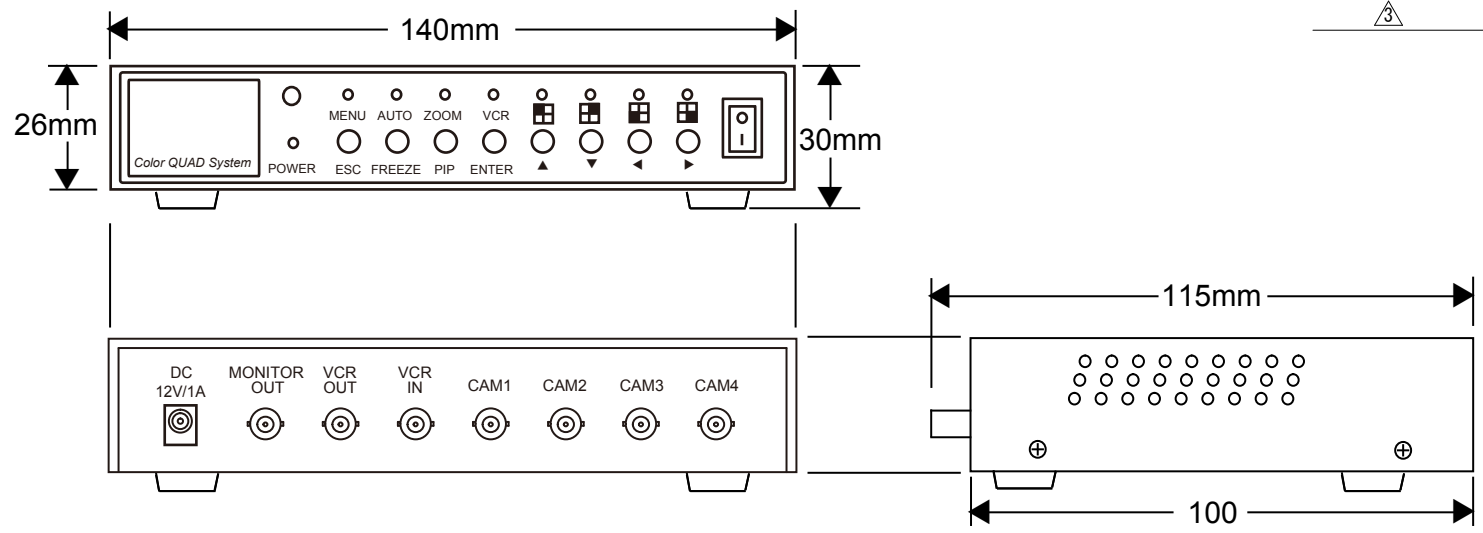

REVISIONS	CONTENTS	ISSUED	NAME
△			
△			
△			

単位:mm

ビデオシステム	NTSC/PAL
映像入力端子	4入力(BNC端子)
映像入力	1.0Vp-p コンポジット、75Ω
映像出力	1出力(BNC端子)
画面表示	全画面、4分割画面、PIP、スイッチング画面
チャンネルネーム	作成可
解像度	720x480
再画像読み込み	60フィールド/秒
ズーム	2x2ズーム
時間表示	有
画面切替時間	0秒~99秒
アラーム表示時間	0秒~99秒
4分割映像出力	1出力(BNC端子)
イベントログリスト	最大60イベント(動作検知、ビデオロス)
キーロック機能	有
寸法	140(W) x 26(H) x 100(D)mm(突起物を除く)
電源	12V 1A
使用環境	-10℃~50℃
セット内容	本体、リモコン、ACアダプター、取扱説明書
※外観及び仕様は予告なく変更することがあります。	

International Trading Service			
DRAWING NO.		TITLE	4分割器
ISSUED	2015・12・11	SCALE	1/1
MATERIAL		MODEL	RYK-9017
DESIGNED		PART NO.	
CHECKED		APPROVED	