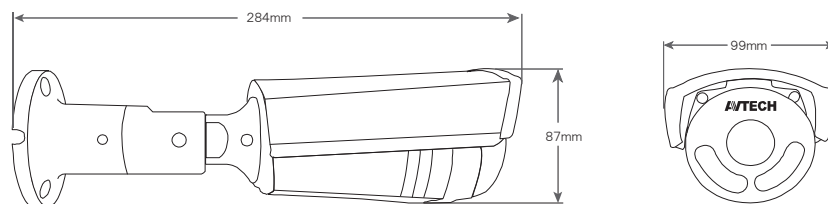

カラー撮影時

StarLight撮影時

赤外線照射撮影時

◎ 仕様

撮像素子	1/2.8 英寸 CMOSイメージセンサー
有効画素数	約200万画素 1920(H)×1080(V)
水平解像度	1080P @30fps
最低被写体照度	0.01Lux / 0Lux (赤外線ON時)
S/N比	48dB以上 (AGC OFF時)
電子シャッター	自動(1/30~1/30,000)
レンズ ※1	f2.8mm~8mm / F1.6~F2.8
画角 ※1	広角時 : 97° (水平) / 52° (垂直) / 118° (対角) 望遠時 : 53° (水平) / 30° (垂直) / 61° (対角)
赤外線LED	6個
赤外線有効距離 ※1	最大約70m
デイ・ナイトモード ※1	有
ホワイトバランス ※1	設定可
AGC ※1	調整可
シャープネス ※1	調整可
防水規格	IP66相当
使用環境温度	-25℃~50℃
電源	DC12V / 2A
消費電力	200mA (赤外線OFF時) / 900mA(赤外線ON時)
寸法	約87(H)×99(W)×284(L)mm (ブラケット、サンシェード含む)
同梱品	ACアダプター、取付ビス、取扱説明書兼保証書

※1… 設定・調整機能は対応レコーダー(ITV-HD9XXXDG)に接続後、有効となります。

※外觀・仕様は予告なく変更する場合があります。